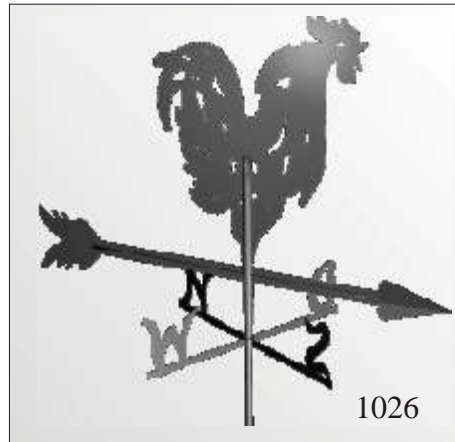

Wetterfahnen

Wetterfahnen

Wetterfahnen

Artikel	Abmaße	Kupfer	Zink	V2A Edelstahl
Wetterfahne Nr.	Größe (mm)	€/Stück	€/Stück	€/Stück
1025	500*500			
1026	500*500			
1027	500*500			
1028	500*500			
1029	500*500			
1030	500*500			
1031	550*600			
1032	400*500			
1033	600*600			
1034	550*370			
1035	500*500			
1036	500*190			
1037	500*420			
1038	400*500			
1039	500*400			
1040	500*320			

Wetterfahnen

Wetterfahnen

1044

1048

1052

1056

Wetterfahnen

Artikel	Abmaße	Kupfer	Zink	V2A Edelstahl
Wetterfahne Nr.	Größe (mm)	€/Stück	€/Stück	€/Stück
1041	500*320			
1042	440*500			
1043	500*370			
1044	500*240			
1045	440*500			
1046	300*500			
1047	500*400			
1048	500*440			
1049	500*480			
1050	480*600			
1051	500*350			
1052	670*520			
1053	470*500			
1054	500*350			
1055	500*470			
1056	700*330			

1250

1251

Windrose

Artikel	Abmaße	Kupfer	Zink	V2A Edelstahl
Windrose Nr.	Größe (mm)	€/Stück	€/Stück	€/Stück
1250	600*600			
1251	600*600			