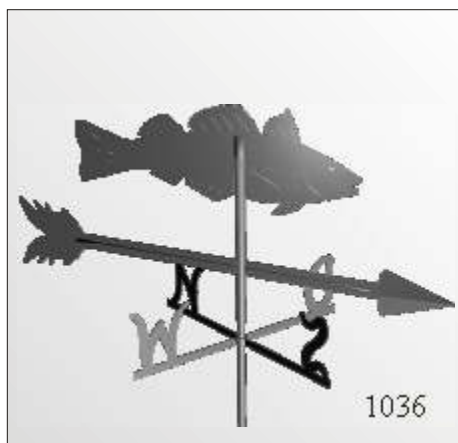

Wetterfahnen

Wetterfahnen

Wetterfahnen

Artikel	Abmaße	Kupfer	Zink	V2A Edelstahl
Wetterfahne Nr.	Größe (mm)	€/Stück	€/Stück	€/Stück
1025	500*500			
1026	500*500			
1027	500*500			
1028	500*500			
1029	500*500			
1030	500*500			
1031	550*600			
1032	400*500			
1033	600*600			
1034	550*370			
1035	500*500			
1036	500*190			
1037	500*420			
1038	400*500			
1039	500*400			
1040	500*320			

Wetterfahnen

Wetterfahnen

1044

1048

1052

1056

Wetterfahnen

Artikel	Abmaße	Kupfer	Zink	V2A Edelstahl
Wetterfahne Nr.	Größe (mm)	€/Stück	€/Stück	€/Stück
1041	500*320			
1042	440*500			
1043	500*370			
1044	500*240			
1045	440*500			
1046	300*500			
1047	500*400			
1048	500*440			
1049	500*480			
1050	480*600			
1051	500*350			
1052	670*520			
1053	470*500			
1054	500*350			
1055	500*470			
1056	700*330			

1250

1251

Windrose

Artikel	Abmaße	Kupfer	Zink	V2A Edelstahl
Windrose Nr.	Größe (mm)	€/Stück	€/Stück	€/Stück
1250	600*600			
1251	600*600			