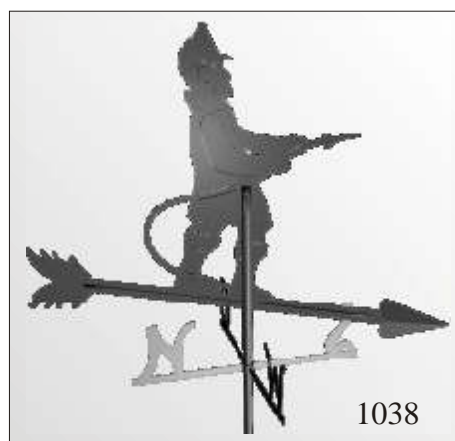

Wetterfahnen

Wetterfahnen

Wetterfahnen

Artikel	Abmaße	Kupfer	Zink	V2A Edelstahl
Wetterfahne Nr.	Größe (mm)	€/Stück	€/Stück	€/Stück
1025	500*500			
1026	500*500			
1027	500*500			
1028	500*500			
1029	500*500			
1030	500*500			
1031	550*600			
1032	400*500			
1033	600*600			
1034	550*370			
1035	500*500			
1036	500*190			
1037	500*420			
1038	400*500			
1039	500*400			
1040	500*320			

Wetterfahnen

Wetterfahnen

1044

1048

1052

1056

Wetterfahnen

Artikel	Abmaße	Kupfer	Zink	V2A Edelstahl
Wetterfahne Nr.	Größe (mm)	€/Stück	€/Stück	€/Stück
1041	500*320			
1042	440*500			
1043	500*370			
1044	500*240			
1045	440*500			
1046	300*500			
1047	500*400			
1048	500*440			
1049	500*480			
1050	480*600			
1051	500*350			
1052	670*520			
1053	470*500			
1054	500*350			
1055	500*470			
1056	700*330			

1250

1251

Windrose

Artikel	Abmaße	Kupfer	Zink	V2A Edelstahl
Windrose Nr.	Größe (mm)	€/Stück	€/Stück	€/Stück
1250	600*600			
1251	600*600			