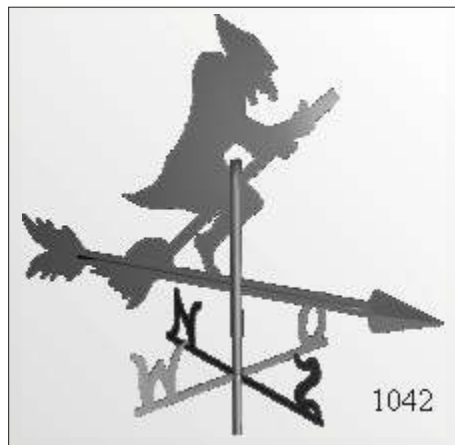

Wetterfahnen

Wetterfahnen

Wetterfahnen

Artikel	Abmaße	Kupfer	Zink	V2A Edelstahl
Wetterfahne Nr.	Größe (mm)	€/Stück	€/Stück	€/Stück
1025	500*500			
1026	500*500			
1027	500*500			
1028	500*500			
1029	500*500			
1030	500*500			
1031	550*600			
1032	400*500			
1033	600*600			
1034	550*370			
1035	500*500			
1036	500*190			
1037	500*420			
1038	400*500			
1039	500*400			
1040	500*320			

Wetterfahnen

Wetterfahnen

1044

1048

1052

1056

Wetterfahnen

Artikel	Abmaße	Kupfer	Zink	V2A Edelstahl
Wetterfahne Nr.	Größe (mm)	€/Stück	€/Stück	€/Stück
1041	500*320			
1042	440*500			
1043	500*370			
1044	500*240			
1045	440*500			
1046	300*500			
1047	500*400			
1048	500*440			
1049	500*480			
1050	480*600			
1051	500*350			
1052	670*520			
1053	470*500			
1054	500*350			
1055	500*470			
1056	700*330			

1250

1251

Windrose

Artikel	Abmaße	Kupfer	Zink	V2A Edelstahl
Windrose Nr.	Größe (mm)	€/Stück	€/Stück	€/Stück
1250	600*600			
1251	600*600			