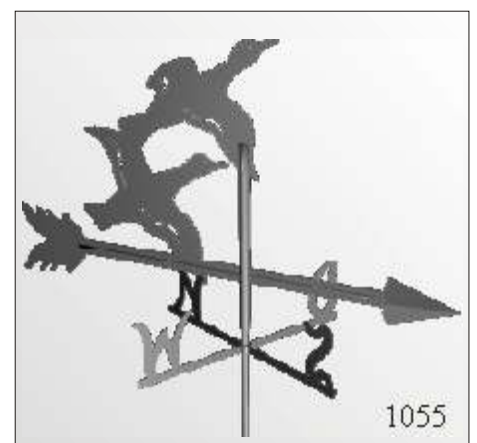

Wetterfahnen

Wetterfahnen

Wetterfahnen

Artikel	Abmaße	Kupfer	Zink	V2A Edelstahl
Wetterfahne Nr.	Größe (mm)	€/Stück	€/Stück	€/Stück
1025	500*500			
1026	500*500			
1027	500*500			
1028	500*500			
1029	500*500			
1030	500*500			
1031	550*600			
1032	400*500			
1033	600*600			
1034	550*370			
1035	500*500			
1036	500*190			
1037	500*420			
1038	400*500			
1039	500*400			
1040	500*320			

Wetterfahnen

Wetterfahnen

1044

1048

1052

1056

Wetterfahnen

Artikel	Abmaße	Kupfer	Zink	V2A Edelstahl
Wetterfahne Nr.	Größe (mm)	€/Stück	€/Stück	€/Stück
1041	500*320			
1042	440*500			
1043	500*370			
1044	500*240			
1045	440*500			
1046	300*500			
1047	500*400			
1048	500*440			
1049	500*480			
1050	480*600			
1051	500*350			
1052	670*520			
1053	470*500			
1054	500*350			
1055	500*470			
1056	700*330			

1250

1251

Windrose

Artikel	Abmaße	Kupfer	Zink	V2A Edelstahl
Windrose Nr.	Größe (mm)	€/Stück	€/Stück	€/Stück
1250	600*600			
1251	600*600			