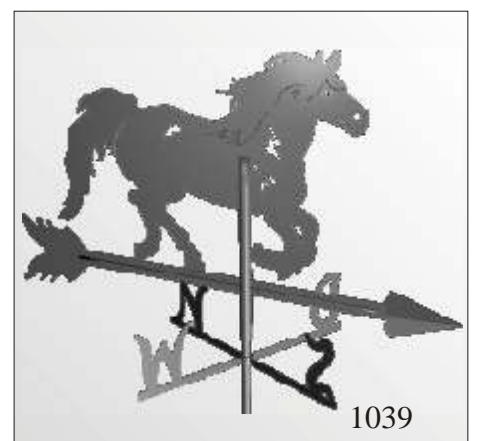

Wetterfahnen

Wetterfahnen

Wetterfahnen

Artikel	Abmaße	Kupfer	Zink	V2A Edelstahl
Wetterfahne Nr.	Größe (mm)	€/Stück	€/Stück	€/Stück
1025	500*500			
1026	500*500			
1027	500*500			
1028	500*500			
1029	500*500			
1030	500*500			
1031	550*600			
1032	400*500			
1033	600*600			
1034	550*370			
1035	500*500			
1036	500*190			
1037	500*420			
1038	400*500			
1039	500*400			
1040	500*320			

Wetterfahnen

Wetterfahnen

1044

1048

1052

1056

Wetterfahnen

Artikel	Abmaße	Kupfer	Zink	V2A Edelstahl
Wetterfahne Nr.	Größe (mm)	€/Stück	€/Stück	€/Stück
1041	500*320			
1042	440*500			
1043	500*370			
1044	500*240			
1045	440*500			
1046	300*500			
1047	500*400			
1048	500*440			
1049	500*480			
1050	480*600			
1051	500*350			
1052	670*520			
1053	470*500			
1054	500*350			
1055	500*470			
1056	700*330			

1250

1251

Windrose

Artikel	Abmaße	Kupfer	Zink	V2A Edelstahl
Windrose Nr.	Größe (mm)	€/Stück	€/Stück	€/Stück
1250	600*600			
1251	600*600			