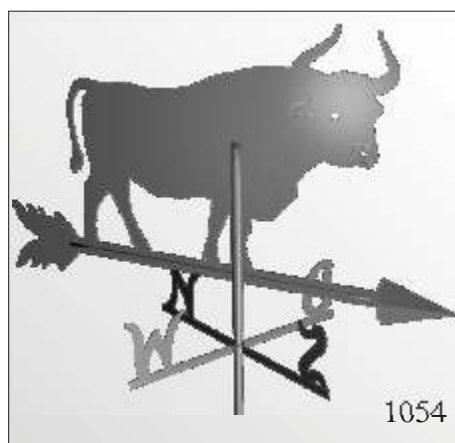

Wetterfahnen

Wetterfahnen

Wetterfahnen

Artikel	Abmaße	Kupfer	Zink	V2A Edelstahl
Wetterfahne Nr.	Größe (mm)	€/Stück	€/Stück	€/Stück
1025	500*500			
1026	500*500			
1027	500*500			
1028	500*500			
1029	500*500			
1030	500*500			
1031	550*600			
1032	400*500			
1033	600*600			
1034	550*370			
1035	500*500			
1036	500*190			
1037	500*420			
1038	400*500			
1039	500*400			
1040	500*320			

Wetterfahnen

Wetterfahnen

1044

1048

1052

1056

Wetterfahnen

Artikel	Abmaße	Kupfer	Zink	V2A Edelstahl
Wetterfahne Nr.	Größe (mm)	€/Stück	€/Stück	€/Stück
1041	500*320			
1042	440*500			
1043	500*370			
1044	500*240			
1045	440*500			
1046	300*500			
1047	500*400			
1048	500*440			
1049	500*480			
1050	480*600			
1051	500*350			
1052	670*520			
1053	470*500			
1054	500*350			
1055	500*470			
1056	700*330			

1250

1251

Windrose

Artikel	Abmaße	Kupfer	Zink	V2A Edelstahl
Windrose Nr.	Größe (mm)	€/Stück	€/Stück	€/Stück
1250	600*600			
1251	600*600			