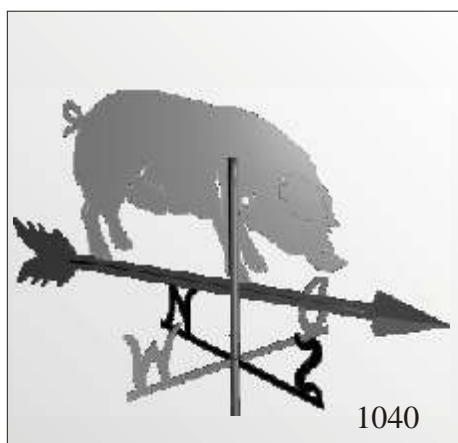

Wetterfahnen

Wetterfahnen

Wetterfahnen

Artikel	Abmaße	Kupfer	Zink	V2A Edelstahl
Wetterfahne Nr.	Größe (mm)	€/Stück	€/Stück	€/Stück
1025	500*500			
1026	500*500			
1027	500*500			
1028	500*500			
1029	500*500			
1030	500*500			
1031	550*600			
1032	400*500			
1033	600*600			
1034	550*370			
1035	500*500			
1036	500*190			
1037	500*420			
1038	400*500			
1039	500*400			
1040	500*320			

Wetterfahnen

Wetterfahnen

1044

1048

1052

1056

Wetterfahnen

Artikel	Abmaße	Kupfer	Zink	V2A Edelstahl
Wetterfahne Nr.	Größe (mm)	€/Stück	€/Stück	€/Stück
1041	500*320			
1042	440*500			
1043	500*370			
1044	500*240			
1045	440*500			
1046	300*500			
1047	500*400			
1048	500*440			
1049	500*480			
1050	480*600			
1051	500*350			
1052	670*520			
1053	470*500			
1054	500*350			
1055	500*470			
1056	700*330			

1250

1251

Windrose

Artikel	Abmaße	Kupfer	Zink	V2A Edelstahl
Windrose Nr.	Größe (mm)	€/Stück	€/Stück	€/Stück
1250	600*600			
1251	600*600			