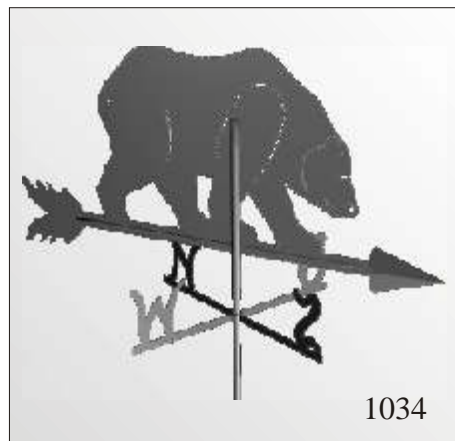

Wetterfahnen

Wetterfahnen

Wetterfahnen

Artikel	Abmaße	Kupfer	Zink	V2A Edelstahl
Wetterfahne Nr.	Größe (mm)	€/Stück	€/Stück	€/Stück
1025	500*500			
1026	500*500			
1027	500*500			
1028	500*500			
1029	500*500			
1030	500*500			
1031	550*600			
1032	400*500			
1033	600*600			
1034	550*370			
1035	500*500			
1036	500*190			
1037	500*420			
1038	400*500			
1039	500*400			
1040	500*320			

Wetterfahnen

Wetterfahnen

1044

1048

1052

1056

Wetterfahnen

Artikel	Abmaße	Kupfer	Zink	V2A Edelstahl
Wetterfahne Nr.	Größe (mm)	€/Stück	€/Stück	€/Stück
1041	500*320			
1042	440*500			
1043	500*370			
1044	500*240			
1045	440*500			
1046	300*500			
1047	500*400			
1048	500*440			
1049	500*480			
1050	480*600			
1051	500*350			
1052	670*520			
1053	470*500			
1054	500*350			
1055	500*470			
1056	700*330			

1250

1251

Windrose

Artikel	Abmaße	Kupfer	Zink	V2A Edelstahl
Windrose Nr.	Größe (mm)	€/Stück	€/Stück	€/Stück
1250	600*600			
1251	600*600			