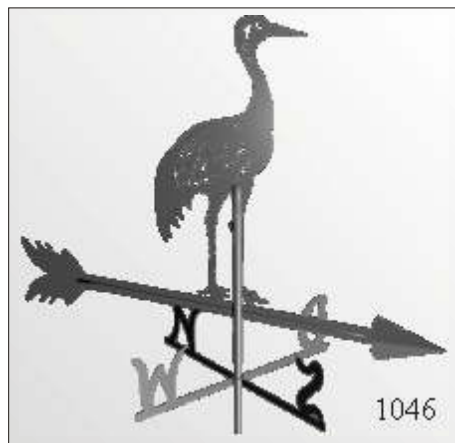

Wetterfahnen

Wetterfahnen

Wetterfahnen

Artikel	Abmaße	Kupfer	Zink	V2A Edelstahl
Wetterfahne Nr.	Größe (mm)	€/Stück	€/Stück	€/Stück
1025	500*500			
1026	500*500			
1027	500*500			
1028	500*500			
1029	500*500			
1030	500*500			
1031	550*600			
1032	400*500			
1033	600*600			
1034	550*370			
1035	500*500			
1036	500*190			
1037	500*420			
1038	400*500			
1039	500*400			
1040	500*320			

Wetterfahnen

Wetterfahnen

1044

1048

1052

1056

Wetterfahnen

Artikel	Abmaße	Kupfer	Zink	V2A Edelstahl
Wetterfahne Nr.	Größe (mm)	€/Stück	€/Stück	€/Stück
1041	500*320			
1042	440*500			
1043	500*370			
1044	500*240			
1045	440*500			
1046	300*500			
1047	500*400			
1048	500*440			
1049	500*480			
1050	480*600			
1051	500*350			
1052	670*520			
1053	470*500			
1054	500*350			
1055	500*470			
1056	700*330			

1250

1251

Windrose

Artikel	Abmaße	Kupfer	Zink	V2A Edelstahl
Windrose Nr.	Größe (mm)	€/Stück	€/Stück	€/Stück
1250	600*600			
1251	600*600			