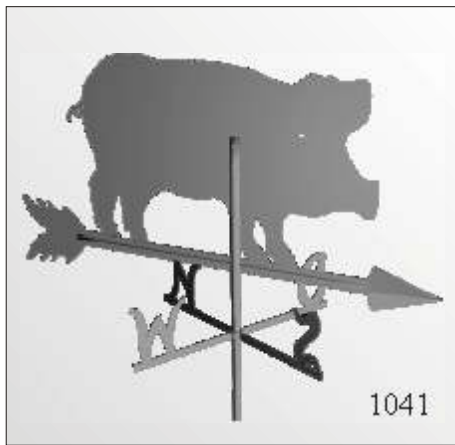

Wetterfahnen

Wetterfahnen

Wetterfahnen

Artikel	Abmaße	Kupfer	Zink	V2A Edelstahl
Wetterfahne Nr.	Größe (mm)	€/Stück	€/Stück	€/Stück
1025	500*500			
1026	500*500			
1027	500*500			
1028	500*500			
1029	500*500			
1030	500*500			
1031	550*600			
1032	400*500			
1033	600*600			
1034	550*370			
1035	500*500			
1036	500*190			
1037	500*420			
1038	400*500			
1039	500*400			
1040	500*320			

Wetterfahnen

Wetterfahnen

1044

1048

1052

1056

Wetterfahnen

Artikel	Abmaße	Kupfer	Zink	V2A Edelstahl
Wetterfahne Nr.	Größe (mm)	€/Stück	€/Stück	€/Stück
1041	500*320			
1042	440*500			
1043	500*370			
1044	500*240			
1045	440*500			
1046	300*500			
1047	500*400			
1048	500*440			
1049	500*480			
1050	480*600			
1051	500*350			
1052	670*520			
1053	470*500			
1054	500*350			
1055	500*470			
1056	700*330			

1250

1251

Windrose

Artikel	Abmaße	Kupfer	Zink	V2A Edelstahl
Windrose Nr.	Größe (mm)	€/Stück	€/Stück	€/Stück
1250	600*600			
1251	600*600			