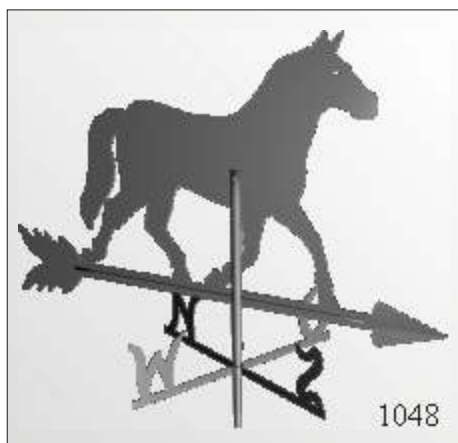

Wetterfahnen

Wetterfahnen

Wetterfahnen

Artikel	Abmaße	Kupfer	Zink	V2A Edelstahl
Wetterfahne Nr.	Größe (mm)	€/Stück	€/Stück	€/Stück
1025	500*500			
1026	500*500			
1027	500*500			
1028	500*500			
1029	500*500			
1030	500*500			
1031	550*600			
1032	400*500			
1033	600*600			
1034	550*370			
1035	500*500			
1036	500*190			
1037	500*420			
1038	400*500			
1039	500*400			
1040	500*320			

Wetterfahnen

Wetterfahnen

1044

1048

1052

1056

Wetterfahnen

Artikel	Abmaße	Kupfer	Zink	V2A Edelstahl
Wetterfahne Nr.	Größe (mm)	€/Stück	€/Stück	€/Stück
1041	500*320			
1042	440*500			
1043	500*370			
1044	500*240			
1045	440*500			
1046	300*500			
1047	500*400			
1048	500*440			
1049	500*480			
1050	480*600			
1051	500*350			
1052	670*520			
1053	470*500			
1054	500*350			
1055	500*470			
1056	700*330			

1250

1251

Windrose

Artikel	Abmaße	Kupfer	Zink	V2A Edelstahl
Windrose Nr.	Größe (mm)	€/Stück	€/Stück	€/Stück
1250	600*600			
1251	600*600			