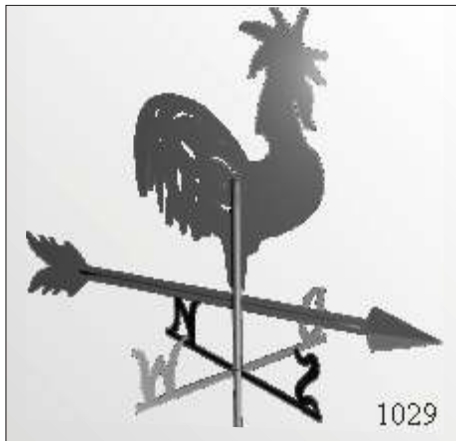

Wetterfahnen

Wetterfahnen

Wetterfahnen

Artikel	Abmaße	Kupfer	Zink	V2A Edelstahl
Wetterfahne Nr.	Größe (mm)	€/Stück	€/Stück	€/Stück
1025	500*500			
1026	500*500			
1027	500*500			
1028	500*500			
1029	500*500			
1030	500*500			
1031	550*600			
1032	400*500			
1033	600*600			
1034	550*370			
1035	500*500			
1036	500*190			
1037	500*420			
1038	400*500			
1039	500*400			
1040	500*320			

Wetterfahnen

Wetterfahnen

1044

1048

1052

1056

Wetterfahnen

Artikel	Abmaße	Kupfer	Zink	V2A Edelstahl
Wetterfahne Nr.	Größe (mm)	€/Stück	€/Stück	€/Stück
1041	500*320			
1042	440*500			
1043	500*370			
1044	500*240			
1045	440*500			
1046	300*500			
1047	500*400			
1048	500*440			
1049	500*480			
1050	480*600			
1051	500*350			
1052	670*520			
1053	470*500			
1054	500*350			
1055	500*470			
1056	700*330			

1250

1251

Windrose

Artikel	Abmaße	Kupfer	Zink	V2A Edelstahl
Windrose Nr.	Größe (mm)	€/Stück	€/Stück	€/Stück
1250	600*600			
1251	600*600			