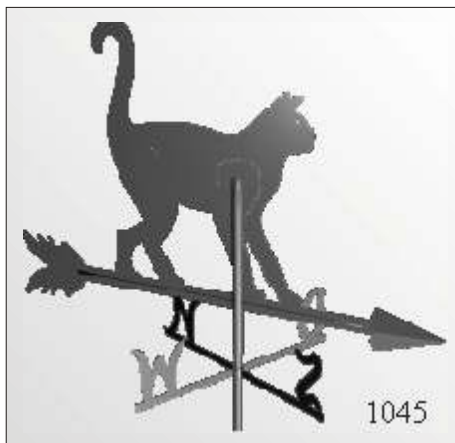

Wetterfahnen

Wetterfahnen

Wetterfahnen

Artikel	Abmaße	Kupfer	Zink	V2A Edelstahl
Wetterfahne Nr.	Größe (mm)	€/Stück	€/Stück	€/Stück
1025	500*500			
1026	500*500			
1027	500*500			
1028	500*500			
1029	500*500			
1030	500*500			
1031	550*600			
1032	400*500			
1033	600*600			
1034	550*370			
1035	500*500			
1036	500*190			
1037	500*420			
1038	400*500			
1039	500*400			
1040	500*320			

Wetterfahnen

Wetterfahnen

1044

1048

1052

1056

Wetterfahnen

Artikel	Abmaße	Kupfer	Zink	V2A Edelstahl
Wetterfahne Nr.	Größe (mm)	€/Stück	€/Stück	€/Stück
1041	500*320			
1042	440*500			
1043	500*370			
1044	500*240			
1045	440*500			
1046	300*500			
1047	500*400			
1048	500*440			
1049	500*480			
1050	480*600			
1051	500*350			
1052	670*520			
1053	470*500			
1054	500*350			
1055	500*470			
1056	700*330			

1250

1251

Windrose

Artikel	Abmaße	Kupfer	Zink	V2A Edelstahl
Windrose Nr.	Größe (mm)	€/Stück	€/Stück	€/Stück
1250	600*600			
1251	600*600			