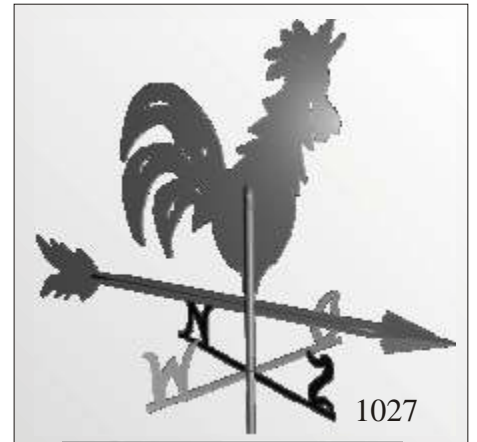

Wetterfahnen

Wetterfahnen

Wetterfahnen

Artikel	Abmaße	Kupfer	Zink	V2A Edelstahl
Wetterfahne Nr.	Größe (mm)	€/Stück	€/Stück	€/Stück
1025	500*500			
1026	500*500			
1027	500*500			
1028	500*500			
1029	500*500			
1030	500*500			
1031	550*600			
1032	400*500			
1033	600*600			
1034	550*370			
1035	500*500			
1036	500*190			
1037	500*420			
1038	400*500			
1039	500*400			
1040	500*320			

Wetterfahnen

Wetterfahnen

1044

1048

1052

1056

Wetterfahnen

Artikel	Abmaße	Kupfer	Zink	V2A Edelstahl
Wetterfahne Nr.	Größe (mm)	€/Stück	€/Stück	€/Stück
1041	500*320			
1042	440*500			
1043	500*370			
1044	500*240			
1045	440*500			
1046	300*500			
1047	500*400			
1048	500*440			
1049	500*480			
1050	480*600			
1051	500*350			
1052	670*520			
1053	470*500			
1054	500*350			
1055	500*470			
1056	700*330			

1250

1251

Windrose

Artikel	Abmaße	Kupfer	Zink	V2A Edelstahl
Windrose Nr.	Größe (mm)	€/Stück	€/Stück	€/Stück
1250	600*600			
1251	600*600			