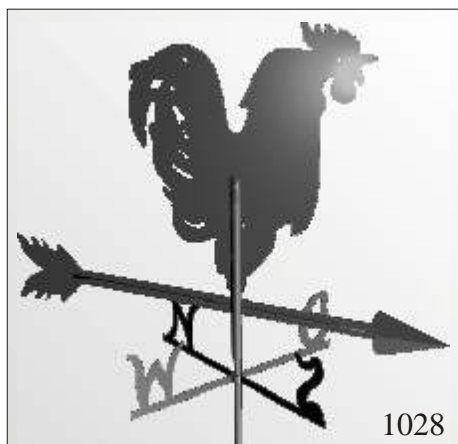

Wetterfahnen

Wetterfahnen

Wetterfahnen

Artikel	Abmaße	Kupfer	Zink	V2A Edelstahl
Wetterfahne Nr.	Größe (mm)	€/Stück	€/Stück	€/Stück
1025	500*500			
1026	500*500			
1027	500*500			
1028	500*500			
1029	500*500			
1030	500*500			
1031	550*600			
1032	400*500			
1033	600*600			
1034	550*370			
1035	500*500			
1036	500*190			
1037	500*420			
1038	400*500			
1039	500*400			
1040	500*320			

Wetterfahnen

Wetterfahnen

1044

1048

1052

1056

Wetterfahnen

Artikel	Abmaße	Kupfer	Zink	V2A Edelstahl
Wetterfahne Nr.	Größe (mm)	€/Stück	€/Stück	€/Stück
1041	500*320			
1042	440*500			
1043	500*370			
1044	500*240			
1045	440*500			
1046	300*500			
1047	500*400			
1048	500*440			
1049	500*480			
1050	480*600			
1051	500*350			
1052	670*520			
1053	470*500			
1054	500*350			
1055	500*470			
1056	700*330			

1250

1251

Windrose

Artikel	Abmaße	Kupfer	Zink	V2A Edelstahl
Windrose Nr.	Größe (mm)	€/Stück	€/Stück	€/Stück
1250	600*600			
1251	600*600			