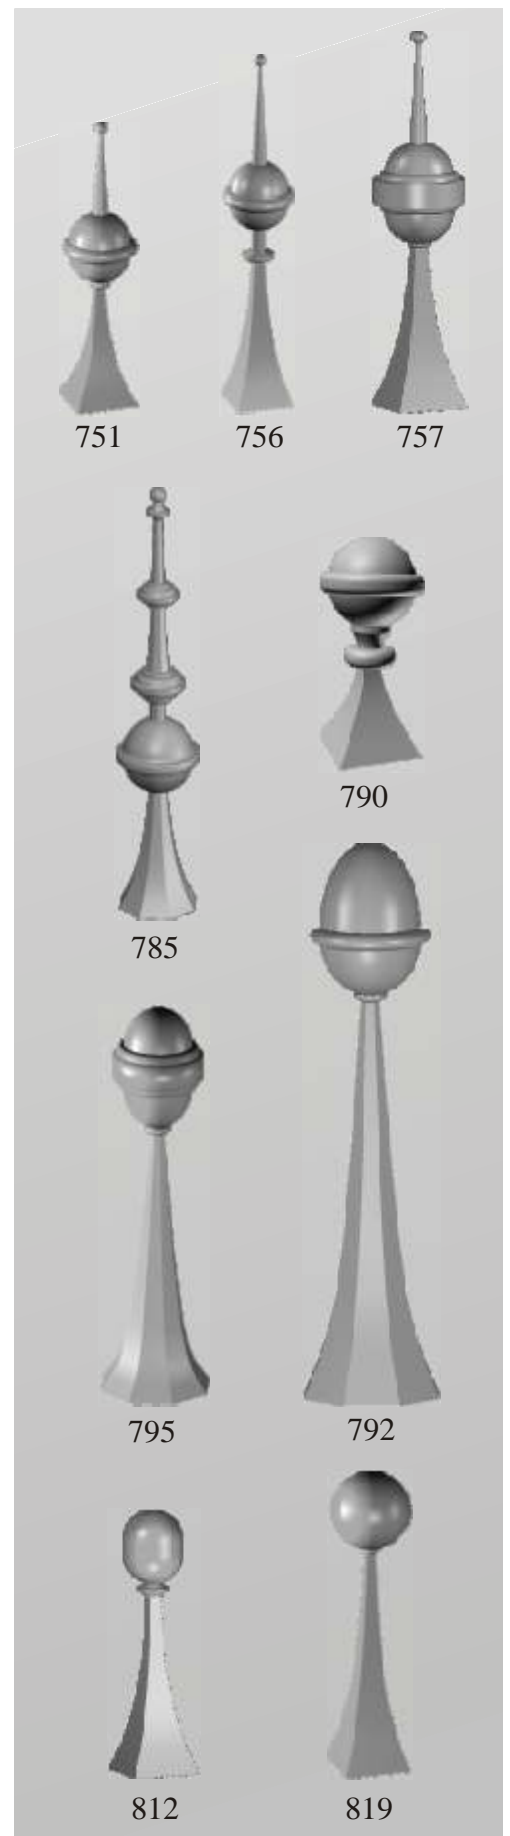

Dachspitzen

Dachspitze

Artikel	Abmaße			Kupfer	Zink
Dachspitze Nr.	Höhe (mm)	Kugel Ø (mm)	Fuß (mm)	€/Stück	€/Stück
751	700	180	180		
751	900	200	200		
751	1200	200	220		
751	1500	250	250		
756	600	160	180		
756	1000	200	220		
756	1200	200	220		
756	1500	250	300		
757	600	180	200		
757	900	200	200		
757	1200	230	250		
757	1500	250	250		
Standard 8-eck Fuß 785	800	160	200		
785	1200	200	250		
785	1400	200	250		
785	1700	250	380		
790	350	150	150		
790	400	160	160		
790	600	180	180		
790	750	200	200		
792	800	180	220		
792	1200	200	240		
792	1500	250	290		
792	2000	300	350		
795	500	155	160		
795	900	155	160		
795	1200	205	210		
795	1500	245	250		
812	500	160	200		
812	700	180	220		
812	900	200	240		
812	1100	250	250		
819	500	150	150		
819	800	250	250		
819	1100	250	250		
819	1400	300	300		

Fußformen: