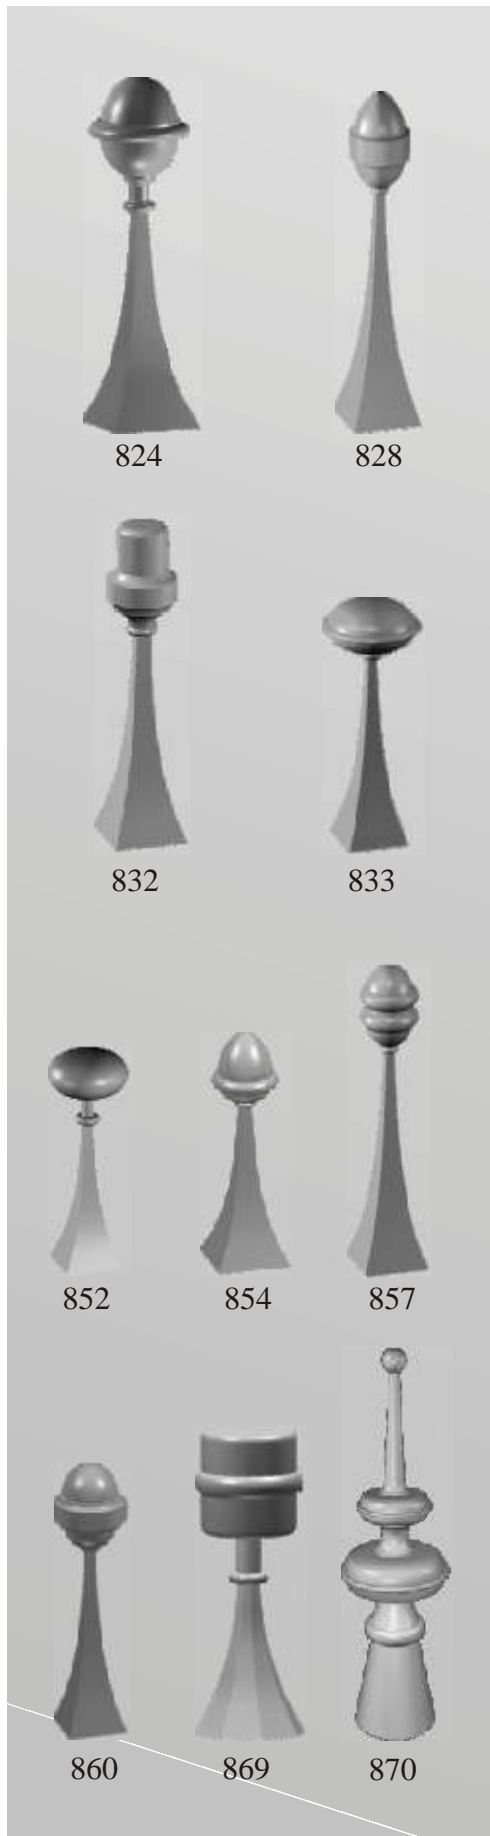

Dachspitzen

Dachspitze

Artikel	Abmaße			Kupfer	Zink
Dachspitze Nr.	Höhe (mm)	Kugel Ø (mm)	Fuß (mm)	€/Stück	€/Stück
824	600	160	200		
824	900	200	240		
824	1200	220	260		
824	1500	250	290		
828	600	160	160		
828	800	180	180		
828	1000	200	200		
828	1200	220	220		
832	500	150	220		
832	700	180	250		
832	900	200	300		
832	1100	230	330		
833	500	180	200		
833	700	220	250		
833	900	220	250		
833	1100	250	280		
852	350	140	140		
852	600	220	200		
852	800	250	230		
852	1000	280	250		
854	350	140	180		
854	700	180	220		
854	1000	200	240		
854	1200	230	270		
857	600	130	160		
857	800	150	180		
857	1000	180	220		
857	1200	200	250		
860	600	150	180		
860	800	200	230		
860	1000	230	260		
860	1200	250	280		
869	800	180	200		
869	1000	220	250		
869	1200	220	250		
869	1400	250	280		
870	500	140	130		
870	740	160	150		
870	1000	180	170		
870	1200	200	190