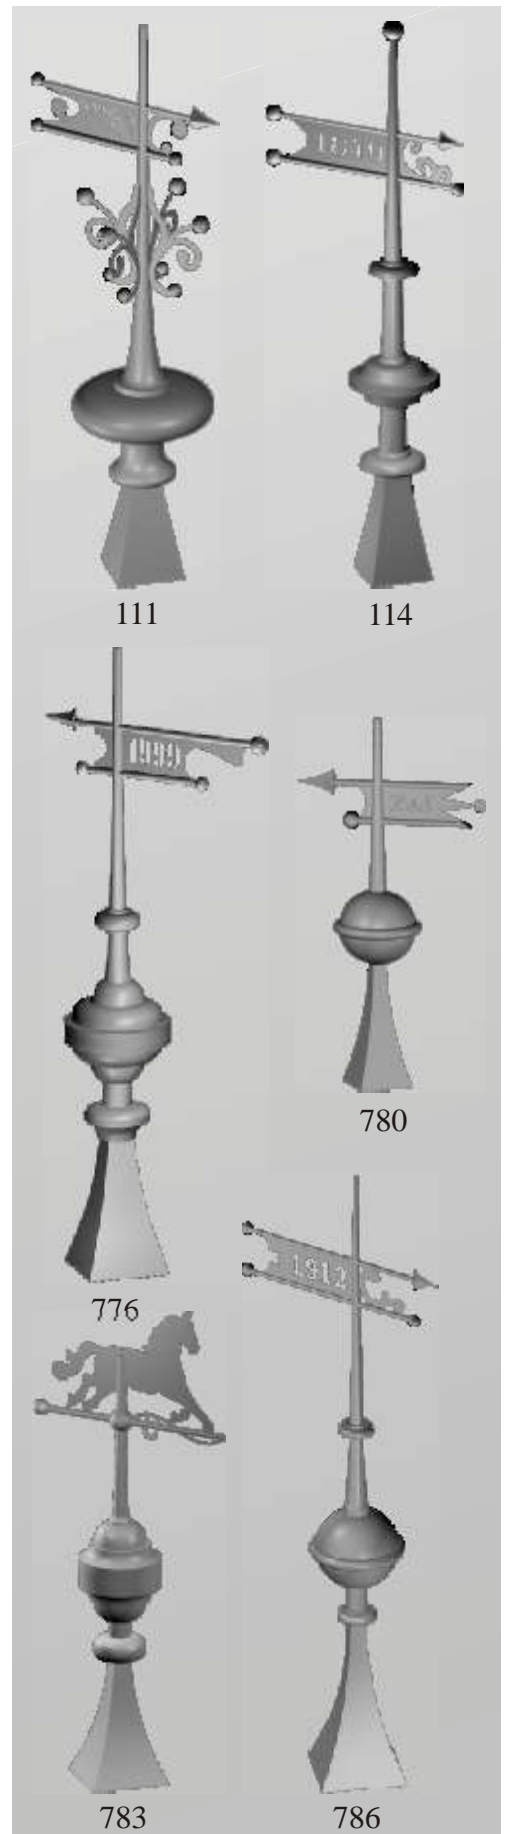

Dachspitzen

Dachspitze

Artikel	Abmaße			Kupfer	Zink
Dachspitze Nr.	Höhe (mm)	Kugel Ø (mm)	Fuß (mm)	€/Stück	€/Stück
111	1000	210	255		
111	1200	210	255		
111	1700	250	300		
111	2300	300	350		
114	1000	200	220		
114	1200	250	260		
114	1700	290	300		
114	2300	330	330		
776	1000	200	250		
776	1300	200	250		
776	1500	235	250		
776	1800	260	260		
780	700	150	200		
780	1000	180	200		
780	1300	200	220		
780	1600	250	280		
783	1200	200	250		
783	1500	235	250		
783	1800	235	250		
783	2000	260	260		
786	1200	200	200		
786	1600	250	250		
786	2000	300	300		
786	2400	300	330