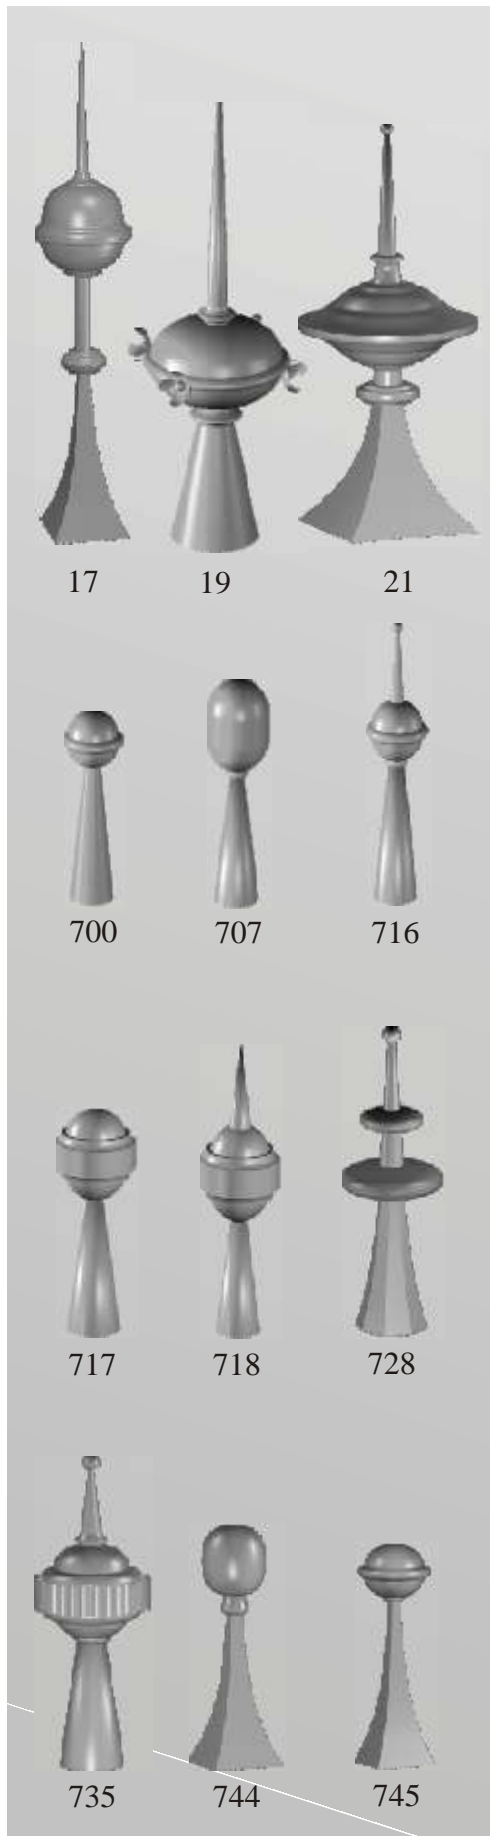

Dachspitzen

Dachspitze

Artikel	Abmaße			Kupfer	Zink
	Dachspitze Nr.	Höhe (mm)	Kugel Ø (mm)	Fuß (mm)	€/Stück
17	800	160	200		
17	1000	160	200		
17	1300	210	250		
17	1500	210	250		
19	800	200	180		
19	1000	290	240		
19	1200	290	240		
19	1500	300	260		
21	800	200	180		
21	1000	270	240		
21	1200	270	240		
21	1500	300	260		
700	300	120	120		
700	500	180	180		
700	800	200	200		
700	1000	250	250		
707	400	140	120		
707	600	180	160		
707	800	200	180		
707	1000	250	250		
716	300	100	100		
716	500	150	180		
716	800	180	200		
716	1000	200	220		
717	400	130	130		
717	600	150	150		
717	800	180	180		
717	1000	200	200		
718	600	150	130		
718	800	180	140		
718	1000	200	170		
718	1200	230	200		
728	500	150	120		
728	800	200	180		
728	1100	220	200		
728	1400	250	230		
735	600	150	180		
735	900	180	200		
735	1200	200	230		
735	1500	250	280		
744	500	140	160		
744	800	160	240		
744	1200	180	250		
744	1400	200	280		
745	400	160	170		
745	600	180	200		
745	800	200	230		
745	1000	250	280		

Dachspitzen

Dachspitze

Artikel	Abmaße			Kupfer	Zink
Dachspitze Nr.	Höhe (mm)	Kugel Ø (mm)	Fuß (mm)	€/Stück	€/Stück
751	700	180	180		
751	900	200	200		
751	1200	200	220		
751	1500	250	250		
756	600	160	180		
756	1000	200	220		
756	1200	200	220		
756	1500	250	300		
757	600	180	200		
757	900	200	200		
757	1200	230	250		
757	1500	250	250		
Standard 8-eck Fuß 785	800	160	200		
785	1200	200	250		
785	1400	200	250		
785	1700	250	380		
790	350	150	150		
790	400	160	160		
790	600	180	180		
790	750	200	200		
792	800	180	220		
792	1200	200	240		
792	1500	250	290		
792	2000	300	350		
795	500	155	160		
795	900	155	160		
795	1200	205	210		
795	1500	245	250		
812	500	160	200		
812	700	180	220		
812	900	200	240		
812	1100	250	250		
819	500	150	150		
819	800	250	250		
819	1100	250	250		
819	1400	300	300		