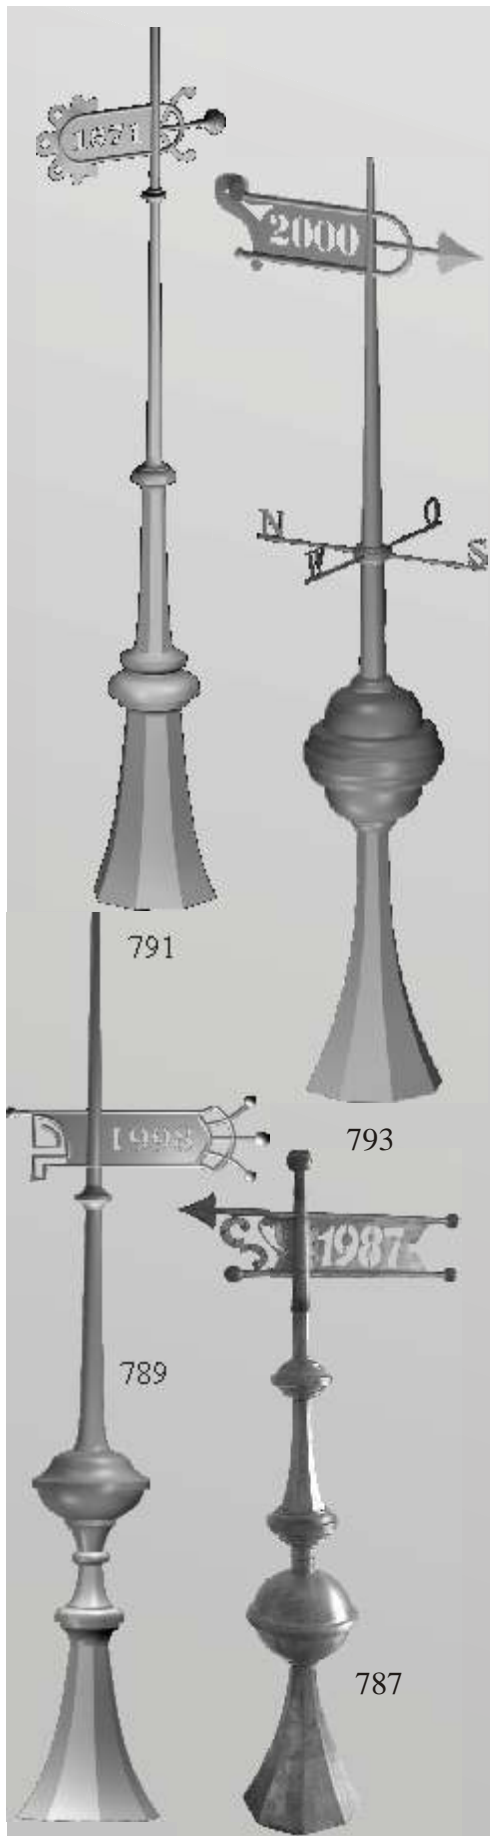

Dachspitzen

Dachspitze

Artikel	Abmaße			Kupfer	Zink
Dachspitze Nr.	Höhe (mm)	Kugel Ø (mm)	Fuß (mm)	€/Stück	€/Stück
Standard 8-eck Fuß	787	800	160	200	
	787	1200	200	250	
	787	1400	200	250	
	787	1700	250	380	
789	1500	265	280		
789	2000	300	340		
789	2500	345	360		
789	3000	400	400		
791	1400	210	265		
791	1800	230	280		
791	2500	260	320		
791	3000	320	400		
793	1200	200	220		
793	2000	250	280		
793	2500	300	330		
793	3000	350	400